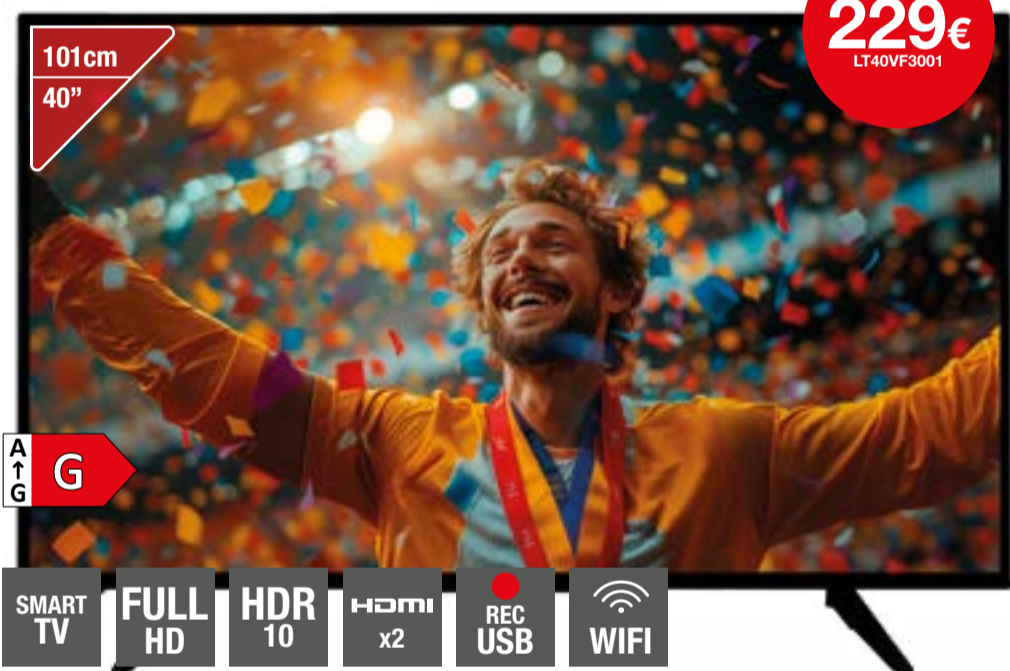

101cm
40"

229€
LT40VF3001

A
↑
G **G**

SMART TV **FULL HD** **HDR 10** **HDMI x2** **REC USB** **WIFI**

TV LED 40" FHD JVC

LT40VF3001

Dolby Sound, stand laterales, Alexa, modo hotel