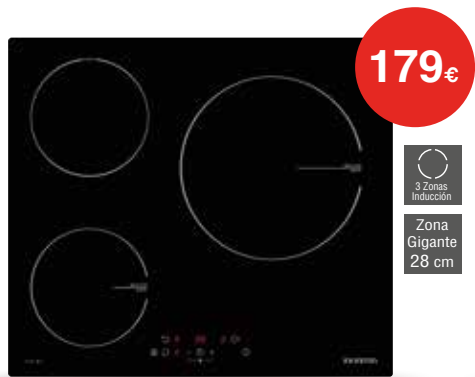

179€

3 Zonas Inducción
Zona Gigante 28 cm

PLACA INFINITON IND3N61G28

Función Boost • Detección de superficie • Keep warm 9 Niveles de potencia • Apagado de seguridad