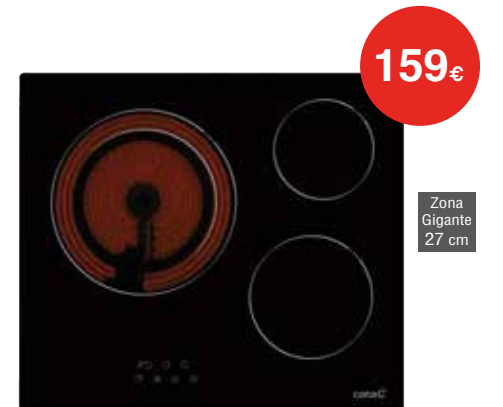

159€

Zona Gigante 27 cm

VITROCERÁMICA CATA TD 6003 BK

3 Zonas High Light • 9 Niveles de potencia Indicador de calor residual • Desconexión automática

SIEMENS