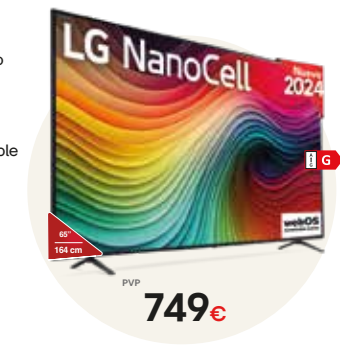

PVP **749€**

Televisor LG 4K UHD

55UT81006LA

Colores intensos con la tecnología LED en 4K

- o Sumérgete en cada escena con HDR10 Pro y sonido **DOLBY DIGITAL PLUS**
- o Procesador potente para maximizar el rendimiento de UHD con IA² (4K a5 Gen7)
- o Smart TV **webOS24** con IA actualizable³ y compatible con **Apple HomeKit**, **Apple AirPlay**, **Amazon Alexa**, **Google Assistant**, **Amazon Alexa**, **AI ThinQ** y **matter**
- o Cloud Gaming: **GEFORCE** / **utomk B** o **STEREOD** / **luna** / **Blacknut**

También disponible en 50"

50UT81006LA **499€**