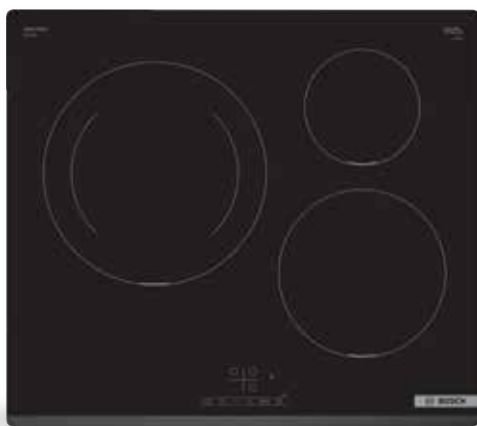

379€

3 Zonas Inducción  
Zona Gigante 28 cm

ENCIMERA BOSCH  
PUJ631BB5E

Bisel delantero TouchSelect  
Función Sprint  
Temporizador  
Bisel frontal

499€

3 Zonas Inducción  
Zona Gigante 28 cm

ENCIMERA AEG  
IKE63471FB