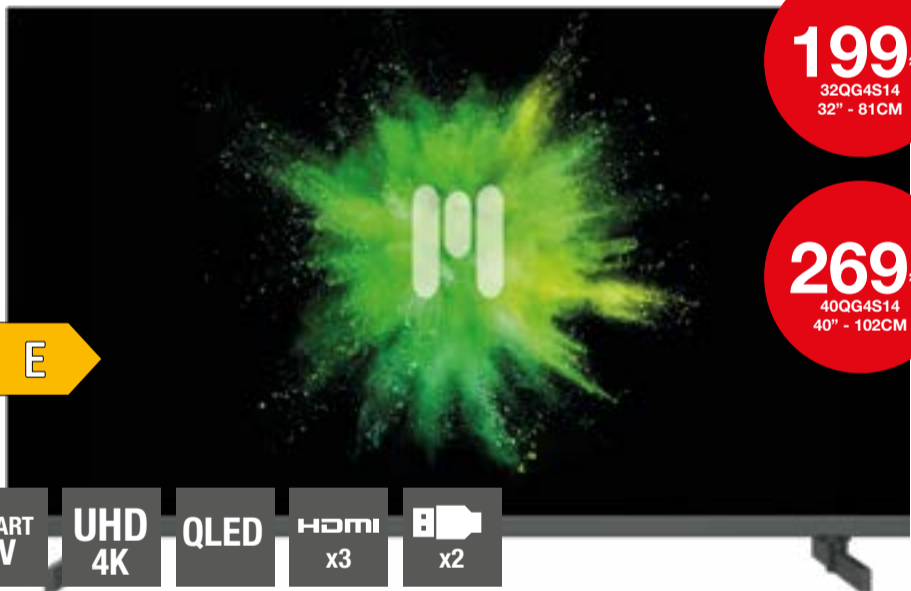

199€
32QG4S14
32" - 81CM

269€
40QG4S14
40" - 102CM

A ↑
G E

SMART TV
UHD 4K
QLED
HDMI x3
x2

TV QLED UHD 4K THOMSON
32QG4S14 / 40QG4S14
Google TV, Google Cast