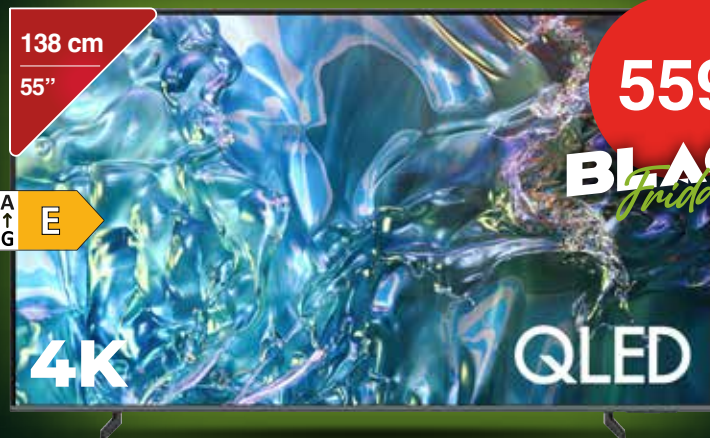

108 cm

43"

A
↑
G

4K

LG UHD AI ThinQ

359€

BLACK Friday

138 cm