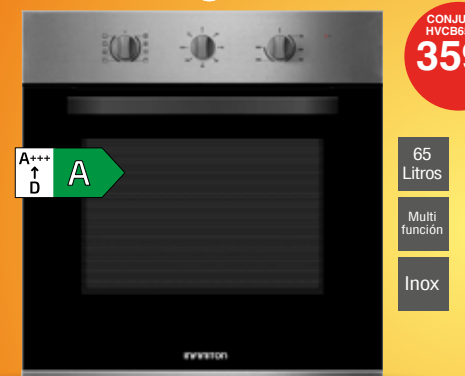

HORNO BOSCH HBG5780B6

Piroclítico • Raíles Telescópicos ClipRails • 30 Recetas Gourmet Home Connect: control desde cualquier lugar

499€

- 3 Zonas Inducción
- Zona Gigante 32 cm

PLACA DE INDUCCIÓN BOSCH PID61RBB5E

17 Niveles de cocción • Sprint • Función memoria Inicio automático • Función Boost • TouchSelect

199€

A+++
↑
D A+

- Ancho 90 cm

CAMPANA CATA JUNO 9000 GBK

Caudal de aire hasta 428 m³/h. • 64-80 dBA. • Iluminación Led 6 Niveles de potencia • Filtro de aluminio • Electronic Touch Control

Conjunto horno + placa

CONJUNTO HVCB65H30
359€

A+++
↑
D A

- 65 Litros
- Multi función
- Inox

HORNO INFINITON CB6516

50-250° C • Puerta con triple cristal • 3.000 W

- 3 Zonas de cocción
- Zona Gigante 30 cm

VITRO INFINITON VIT35730