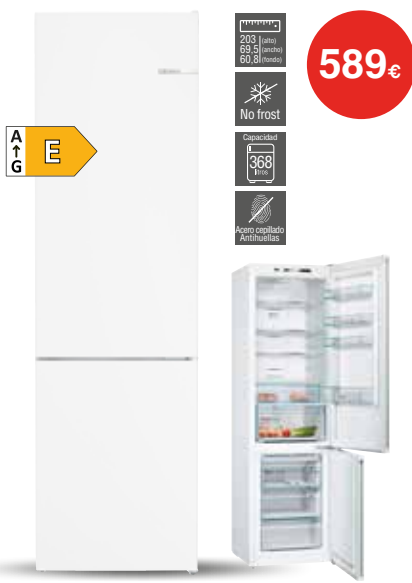

LAVAVAJILLAS GRUNDIG GNFP3630WB

6 Programas • CornerWash • DeepClean • Eco
Doormatic: apertura de puerta automática
Motor Inverter • Inicio diferido

COMBI BALAY 3KFE763MI

Frigorífico: 279 L./Congelador: 89 L. • Autonomía 13 h.
Cajón ExtraFresh para frutas y verduras