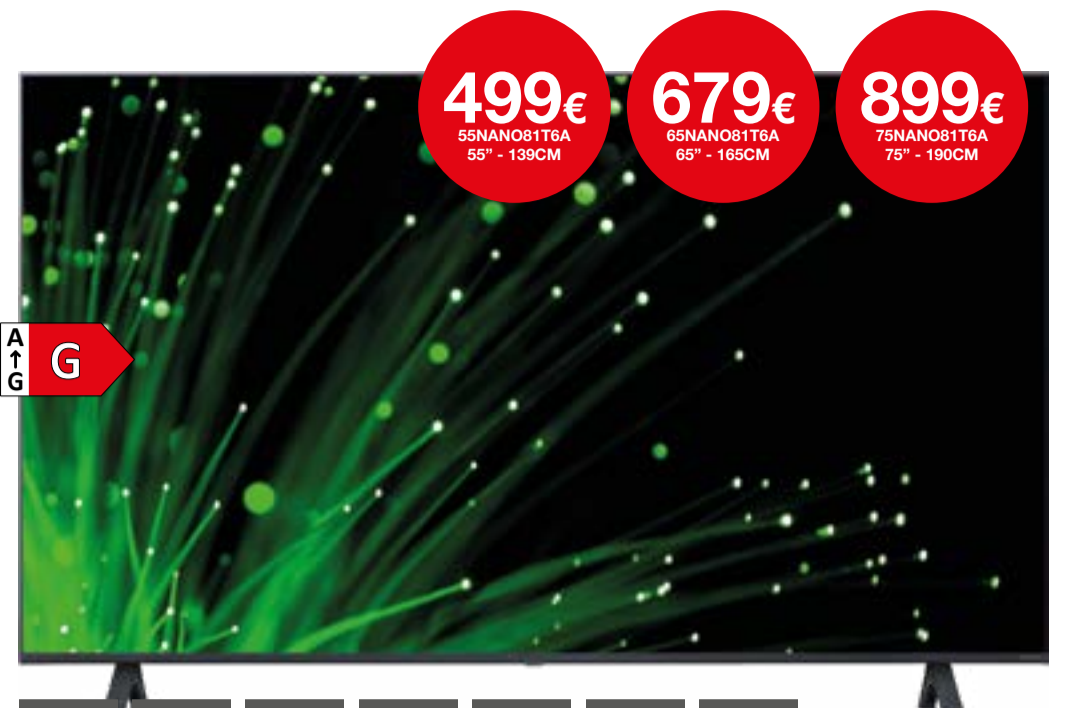

499€
55NANO81T6A
55" - 139CM

679€
65NANO81T6A
65" - 165CM

899€
75NANO81T6A
75" - 190CM

A ↑
G G

- SMART TV
- UHD 4K
- NANO CELL
- HDR 10
- HLG
- HDMI x4
- x2

TV NANOCELL 4K LG
55NANO81T6A / 65NANO81T6A / 75NANO81T6A
WebOS 24, control por voz, 120Hz, mando Magic Remote, multipantalla 2 ventanas, procesador inteligente 4K a8, Direct LED, funciones gaming, DVB-T2/T/S2/S-C