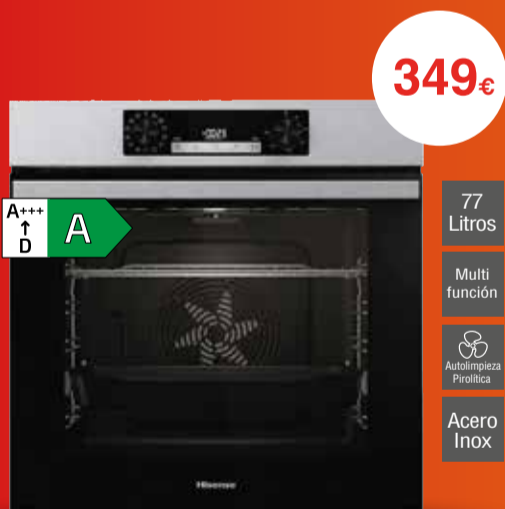

Aprovecha nuestros de aniversario con las mejores marcas

HORNO HISENSE BI64213E15PX

Guía Telescópica • Modo Cocción Pizza • Modo Cocción Vapor
Modo Cocción Air Fry • Cocción Multi-Etapas